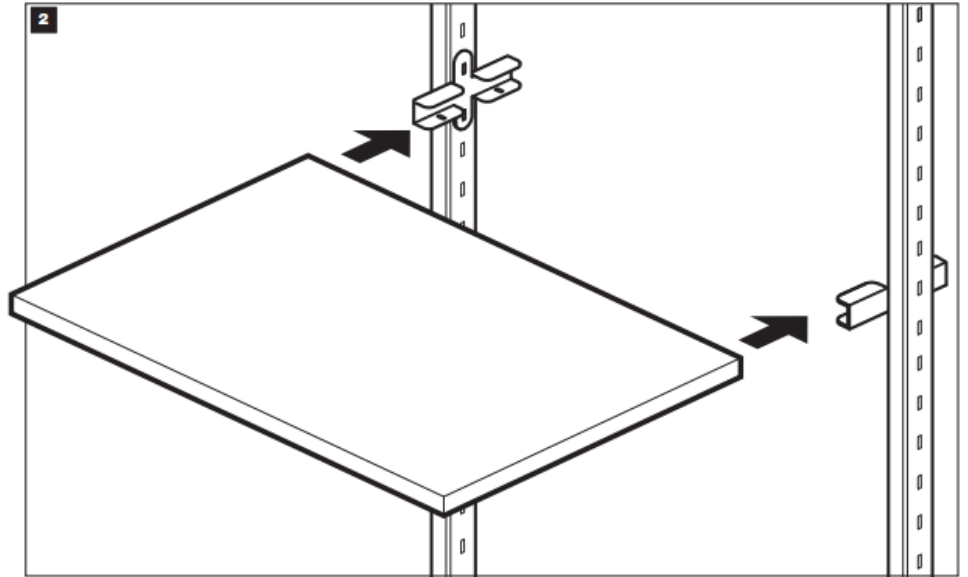

aura

SHELF BRACKETS

25 kg
max load