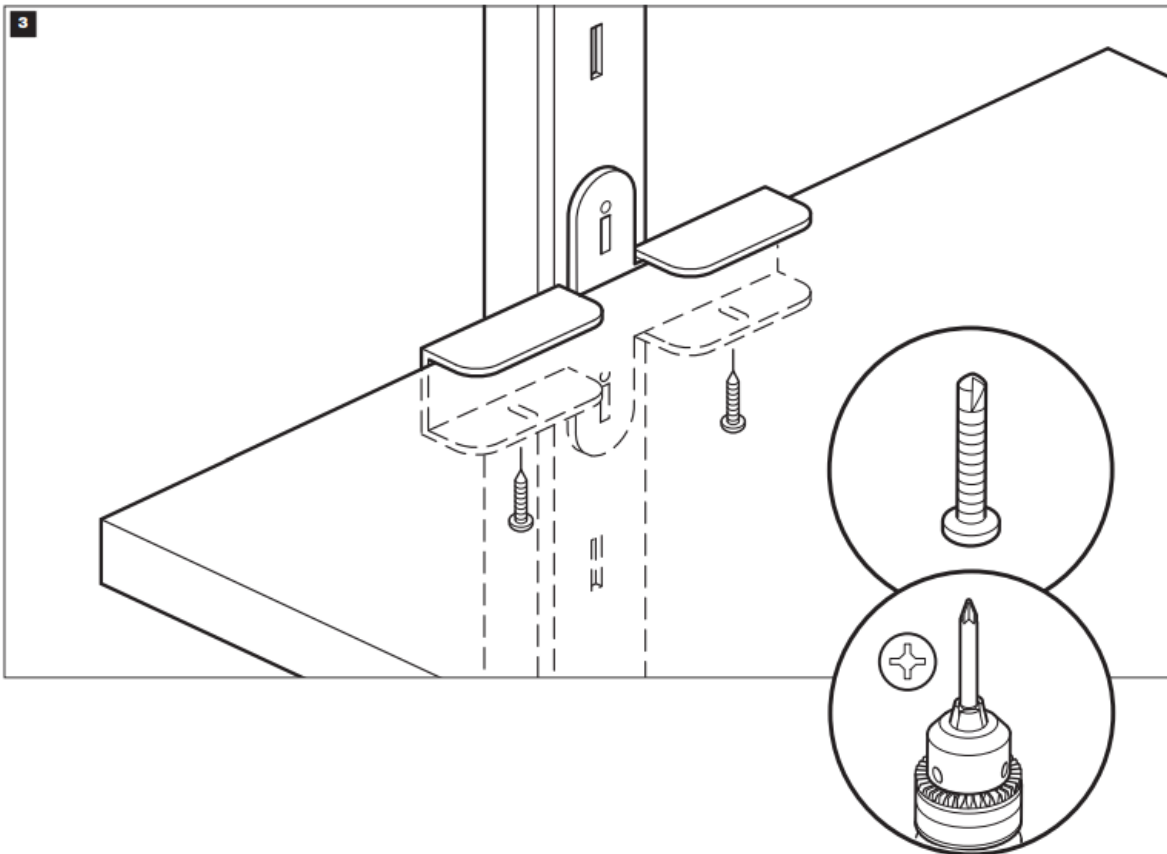

aura

SHELF BRACKETS

25 kg
max load