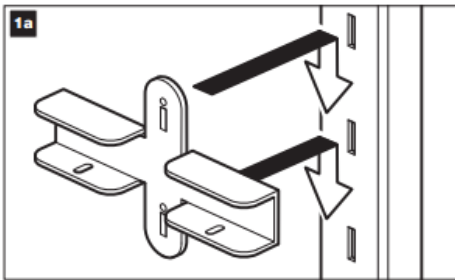

aura

SHELF BRACKETS

25 kg
max load