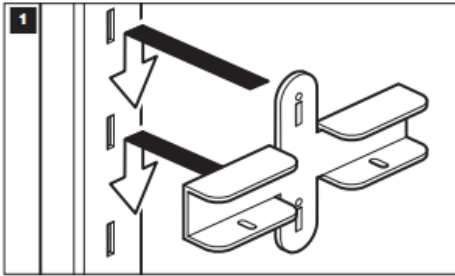

aura

SHELF BRACKETS

25 kg
max load